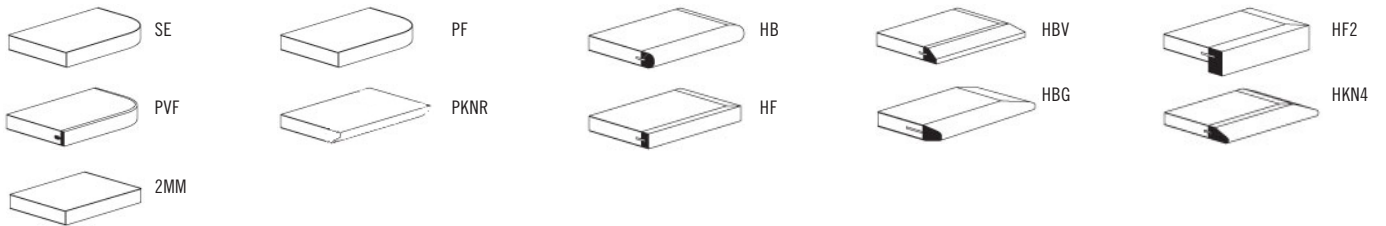

MIDWAY & COMPANION TABLES

HOW TO ORDER

Specify Top Size (Width x Length) and Shape

- A** Specify Top Type and Finish
For Laminate Top: Manufacturer, Laminate Name, Laminate Code
For Veneer Top: Wood Stain
- B** Specify Edge Type, (for hardwood: Style), and Finish
PVC Flat/2mm Bio/2mm PVC Woodgrain/Self Edge/Hardwood
- C** Specify Base Style and Finish

Optional: Power and Data Modules, Custom Solutions

Top Size and Shape	Top Type and Finish	Edge Type and Finish	Base Style and Finish
18 x 18, Square	Laminate, Arborite, Brown Sugar	Hardwood, HF, Custom Brown Sugar Stain	MIDWAY, Silver

EDGE PROFILES

MIDWAY & COMPANION TABLES

OCCASIONAL AND LOUNGE

MODEL	BASES		TOP SPECIFICATIONS						OPTIONS	LBS
	<i>Code</i>	<i>Qty.</i>	<i>For Laminate Top</i>			<i>For Veneer Top</i>				
			SE PVF 2MM	HF HB PKNR ¹ PF ¹	HBV HBG	HF2 HKN4	HF HB HBV HBG	HF2 HKN4		
<i>Round</i>										
24D	MIDWAY	1	651	1011	1048	1157	1216	1328		27
	COMPANION	1	795	1155	1192	1301	1360	1472		27
30D	MIDWAY	1	755	1110	1157	1375	1320	1484		37
	COMPANION	1	899	1254	1301	1519	1464	1628		37
36D	MIDWAY	1	854	1367	1458	1636	1690	1919		48
	COMPANION	1	998	1511	1602	1780	1834	2063		48
<i>Square</i>										
18 x 18SQ	MIDWAY	1	671	877	914	982	1032	1199		20
	COMPANION	1	815	1021	1058	1126	1176	1343		20
24 x 24SQ	MIDWAY	1	682	877	914	982	1032	1199		27
	COMPANION	1	826	1021	1058	1126	1176	1343		27
30 x 30SQ	MIDWAY	1	789	931	982	1162	1096	1328		37
	COMPANION	1	933	1075	1126	1306	1240	1472		37
36 x 36SQ	MIDWAY	1	872	1095	1157	1367	1375	1575		48
	COMPANION	1	1016	1239	1301	1511	1519	1719		48
<i>Rectangle</i>										
24 x 48RE	MIDWAY	1	843	1058	1114	1215	1276	1457		44
	COMPANION	1	987	1202	1258	1359	1420	1601		44