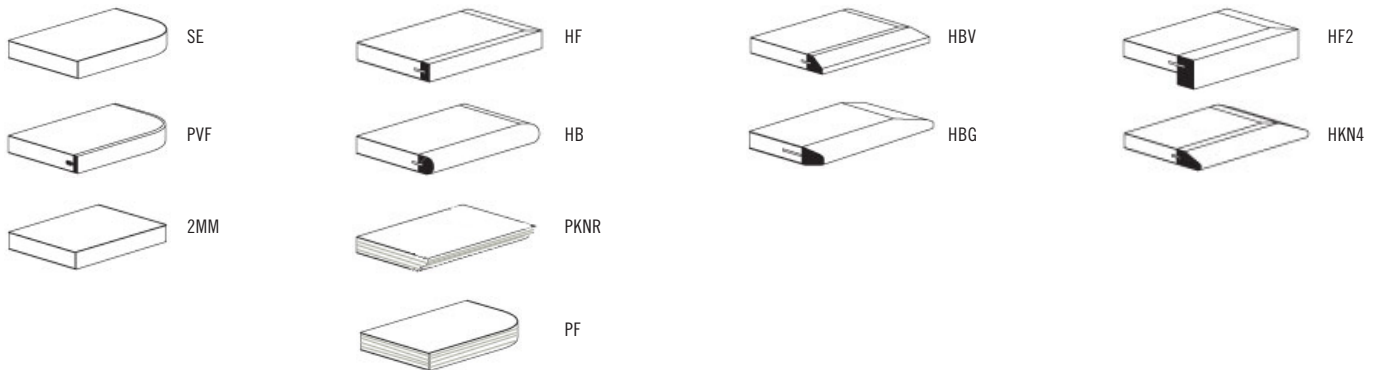

### Specify Top Size (Width x Length) and Shape

- A** Specify Top Type and Finish  
*For Laminate Top: Manufacturer, Laminate Name, Laminate Code*  
*For Veneer Top: Wood Stain*
- B** Specify Edge Type, (for hardwood: Style), and Finish  
*PVF/2mm Bio/2mm PVC Woodgrain/Self Edge/Hardwood*
- C** Specify Base Style and Finish

## EDGE PROFILES